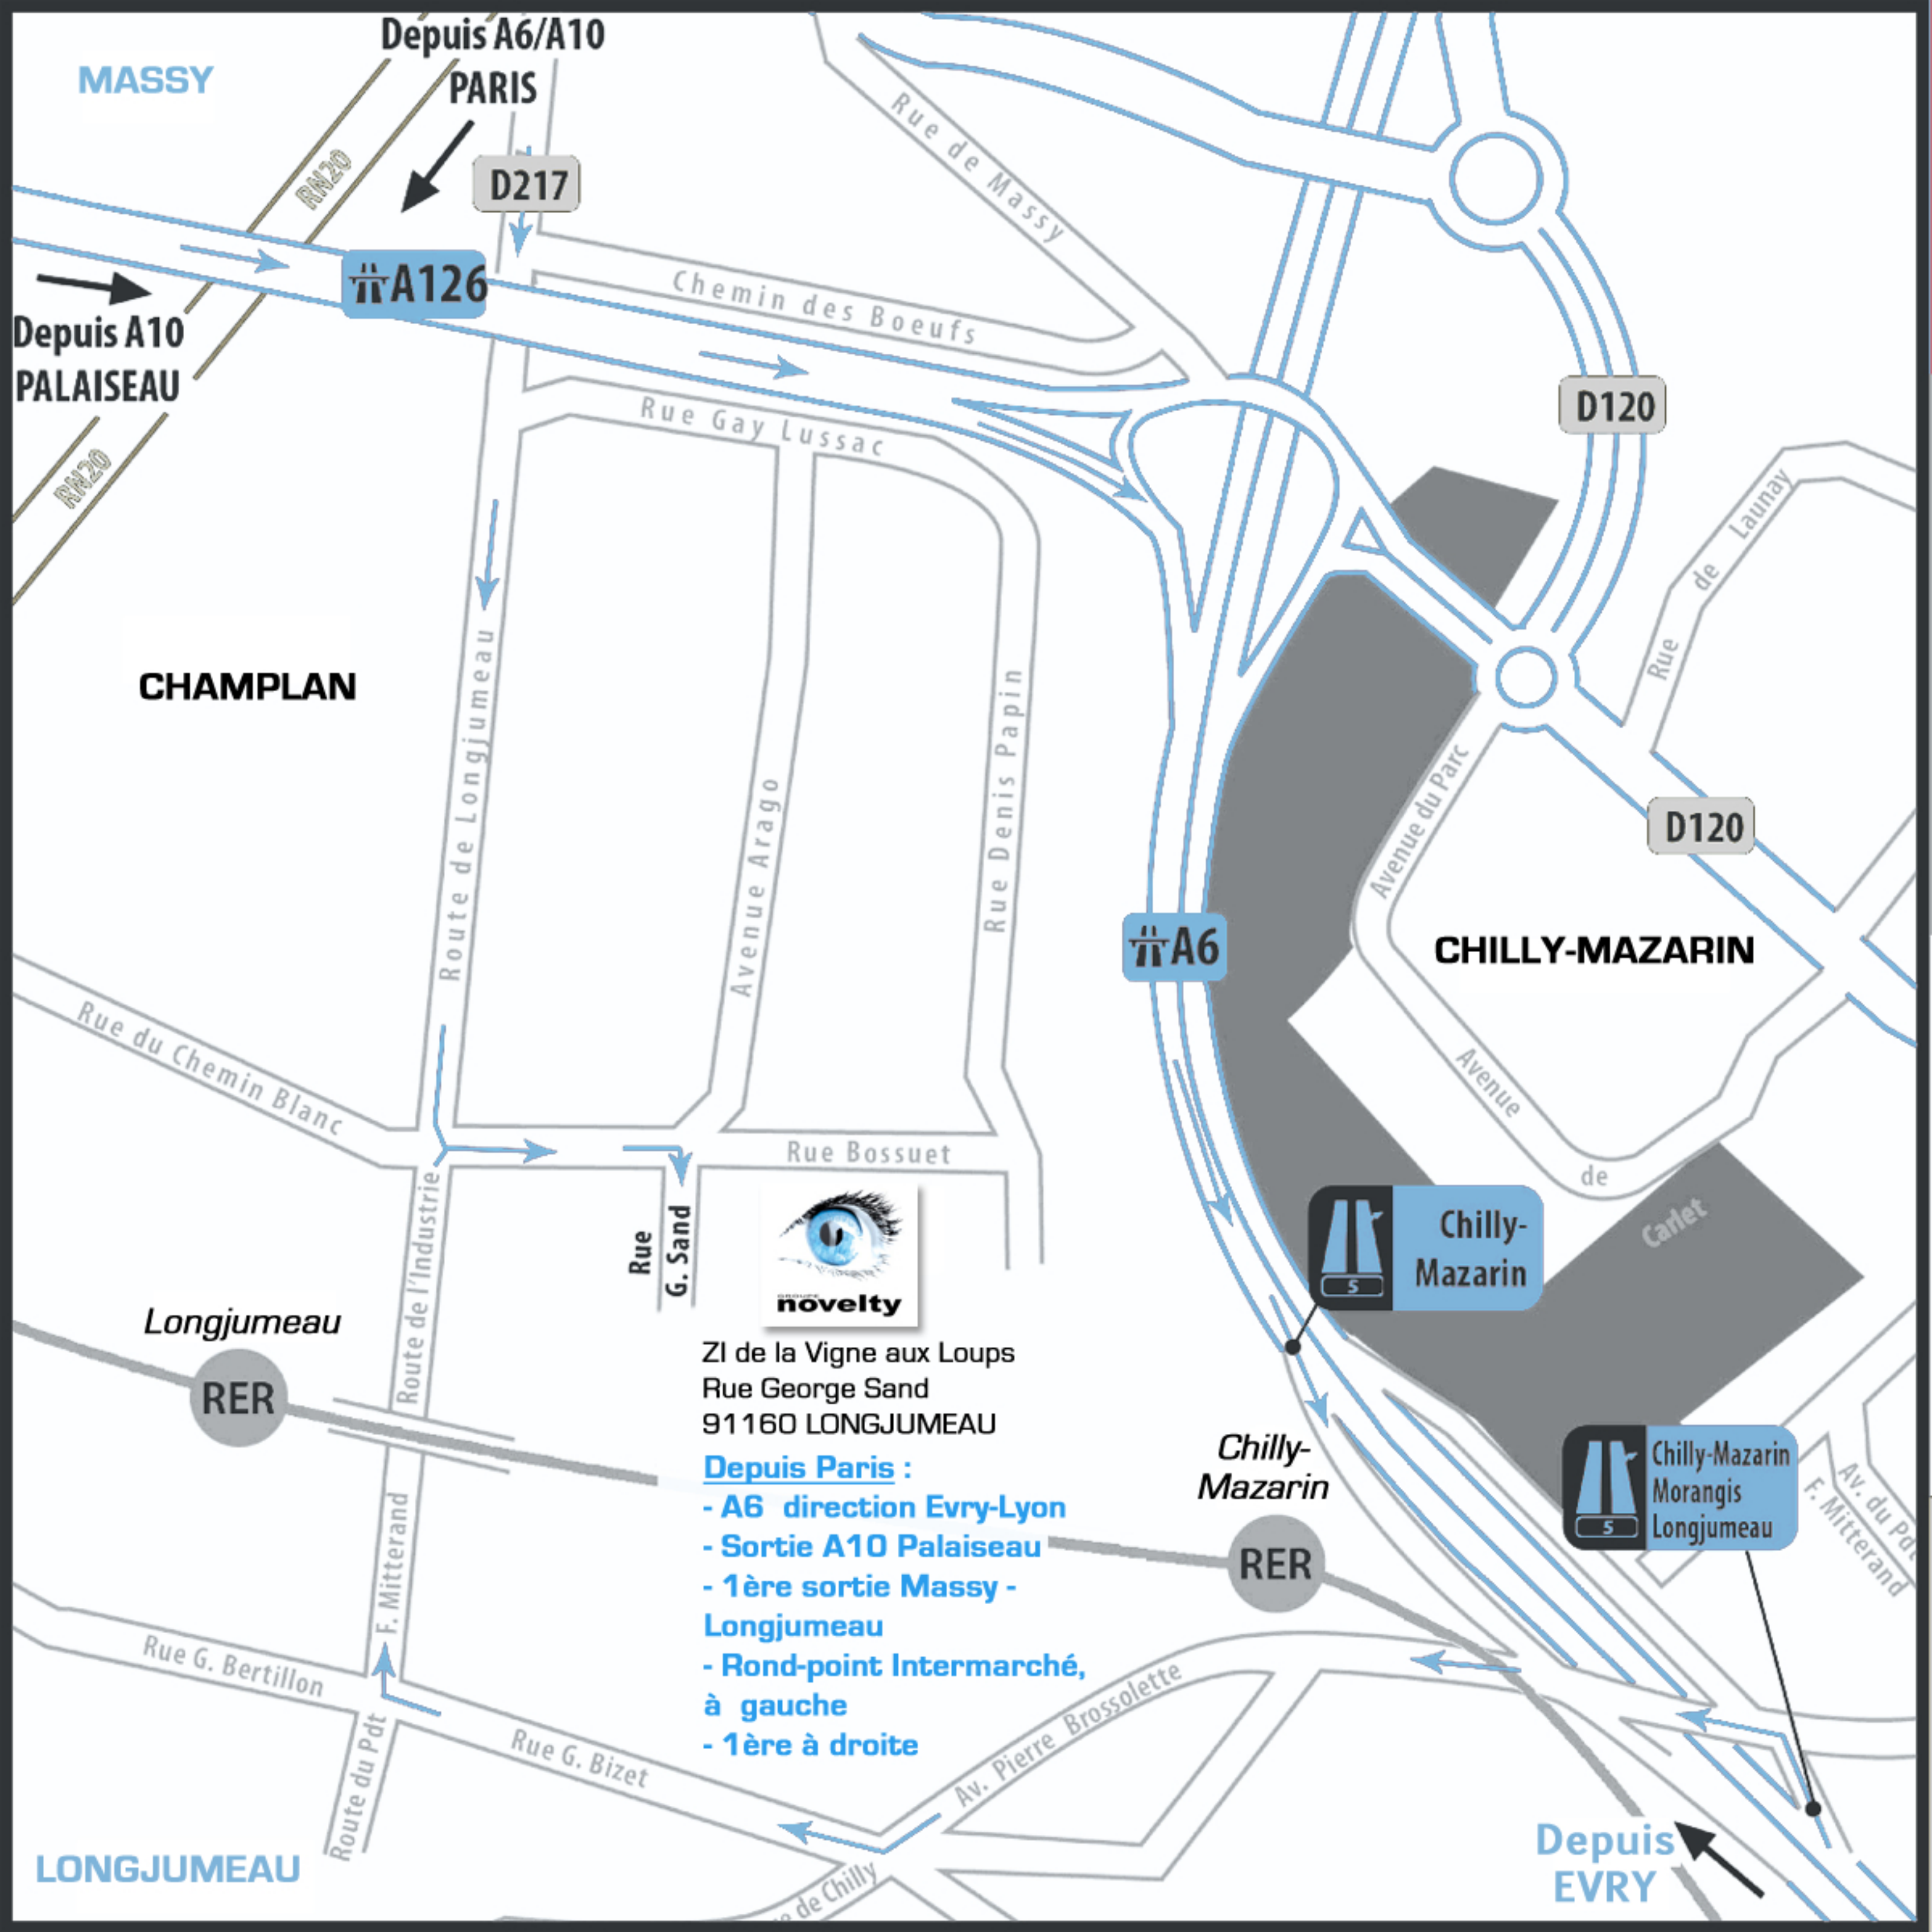

Z.I de la Vigne aux Loups  
Rue Georges Sand  
91160 LONGJUMEAU

ZI de la Vigne aux Loups  
Rue George Sand  
91160 LONGJUMEAU

- Depuis Paris :**
- **A6** direction Evry-Lyon
  - **Sortie A10 Palaiseau**
  - **1ère sortie Massy - Longjumeau**
  - **Rond-point Intermarché, à gauche**
  - **1ère à droite**

**Chilly-Mazarin**

**Chilly-Mazarin**  
Morangis  
Longjumeau

**Depuis EVRY**